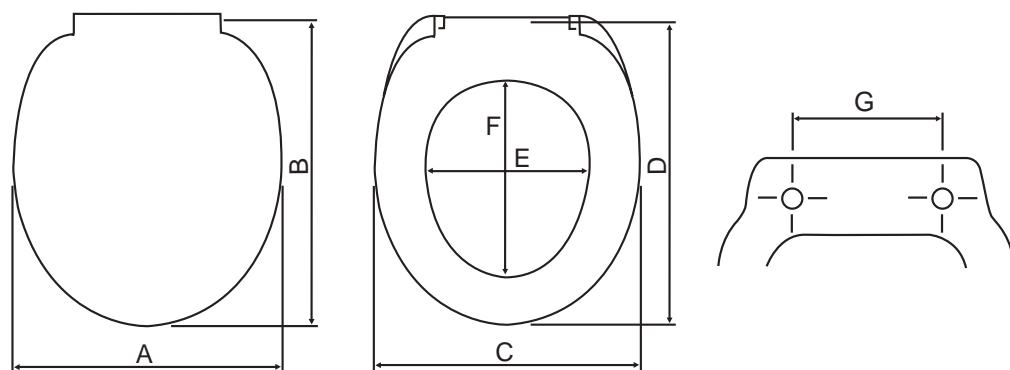

### Medidas en mm

Denominación	Easy-Close	Fix-clip	Material	Página	A	B	C	D	E	F	G min	G max
Aurora			Thermoplast	213	360	450	380	460	220	280	135	150
Baby			Duroplast	213	-	-	285	305	150	185	-	-
Bali			MDF	228	350	420	360	430	225	275	130	170
Bamboo			Bambú	229	340	410	370	425	210	260	130	170
Beach	•	•	Thermoplast	217	365	450	365	450	225	290	80	175
Bilbao	•		Duroplast	221	350	435	370	445	235	290	120	165
Calla	•	•	Thermoplast	216	355	470	345	460	220	295	75	180
Cement	•	•	Thermoplast	219	365	450	365	450	225	290	80	175
Cento	•		Duroplast	220	375	445	375	445	230	280	80	170
Curly Heart	•	•	Thermoplast	218	365	450	365	450	225	290	80	175
Flamingo	•	•	Duroplast	224	370	410	380	410	230	265	130	180
Guilty Dog	•	•	Duroplast	225	380	450	375	415	230	275	85	185
Habos	•	•	Thermoplast	216	360	460	360	460	220	295	75	180
Haya Natural	•	•	MDF	229	355	425	370	430	225	265	105	205
Kos	•	•	Thermoplast	214	370	440	375	420	235	280	95	190
Kos Aroma	•	•	Thermoplast	226	370	440	375	420	235	280	95	190
Lip			MDF	228	410	345	425	370	270	223	100	145
Nuoro	•	•	Duroplast	222	360	465	360	465	215	300	115	215
Ostuni	•	•	Thermoplast	215	375	445	370	445	235	290	70	175
Pattern	•	•	Thermoplast	218	365	450	365	450	225	290	80	175
Pez & Gato			Duroplast	223	375	450	380	445	235	280	105	195
Prima			MDF	228	370	410	380	415	220	260	115	160
Punto	•		Duroplast	225	380	450	375	415	230	275	85	185
Roble	•	•	MDF	230	355	425	370	430	225	265	105	205
Rope	•	•	Thermoplast	219	365	450	365	450	225	290	80	175
Sand & Stone			Duroplast	224	375	445	375	445	230	280	85	185
Seaside	•	•	Thermoplast	217	365	450	365	450	225	290	80	175
Secura Comfort	•		Duroplast	87	370	435	370	425	220	280	135 / 155 / 175	
Sedilo	•	•	Duroplast	221	360	450	360	450	220	285	130	230
Soda			Duroplast	223	375	450	380	445	235	280	105	195
Syros	•		Thermoplast	227	370	440	375	420	235	280	95	190
Vomo	•	•	Duroplast	220	350	460	375	460	235	290	70	180
Wenge	•	•	MDF	230	355	425	370	430	225	265	105	205