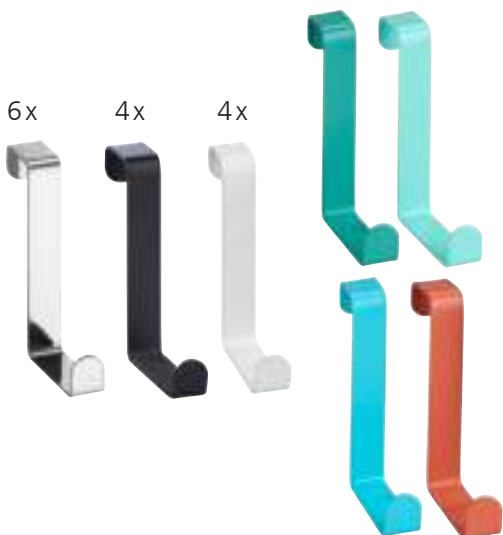

23250	235928	603/504	6	4 x 5 x 12,5 cm	mate
-------	--------	---------	---	-----------------	------

juego de 4 uds.

**Gancho sobrepuerta**

Blíster

Cada gancho es apropiado para los dos grosores (2+4 cm) de puerta habituales. Idóneo para colgar chaquetas o también albornoces pesados y toallas, etc.