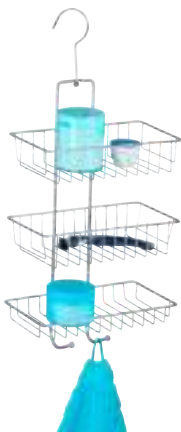

Cesto triple Nivala

Bolsa con gancho y cartel de 4 colores
Cuadrangular, con colgador giratorio.

15888 158883 606/994 4 22 x 13,5 x 50 cm cromo