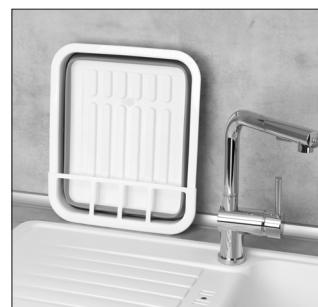

Nombre del producto*

Nº art. GTIN 4008838 UV cm/g Superficie/Color

Escurreplatos rejilla Chromo

Banderola

Práctica cesta escurridora para la vajilla

2321 232101 606/954 4 35 x 9 x 35 cm cromo brillante

Escurreplatos plegable Gaia

Cartón de 4 colores

Práctico escurreplatos plegable que se puede guardar ahorrando espacio. Sólo tiene que retirar el tapón y dejar que el agua recogida pase a través del desagüe giratorio al fregadero.

54780 162811 609/984 4 36,5 x 31 x 13 cm blanco/gris

IRGSM

Escurreplatos Basic

Cartón de 4 colores

Escurreplatos compacto con cesta desmontable para los cubiertos y práctica bandeja de goteo. Ésta puede ser usada separadamente, y asegura una superficie de trabajo seca.

54767 271841 615/954 4 47,5 x 26,5 x 11 cm negro

NUEVO

*designación de modelo