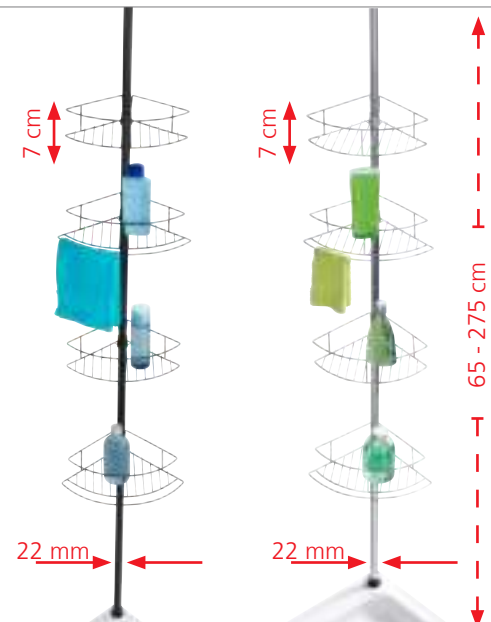

Rinconera telescópica de acero inoxidable Dolcedo

Cartón de 4 colores

Consta de: 2 cestas de alambre, 2 cestas de alambre incl. montura y 1 barra telescópica. Extensible hasta máx. 275 cm. De uso universal en la cabina de ducha, la esquina de la bañera o el cuarto de baño. Ofrece unas posibilidades de colocación ideales para el champú, el jabón, la esponja, etc.

21803 372500 634/994 4 31 x 23 x 65-275 cm brillante
24568 328460 634/994 4 31 x 23 x 65-275 cm negro*