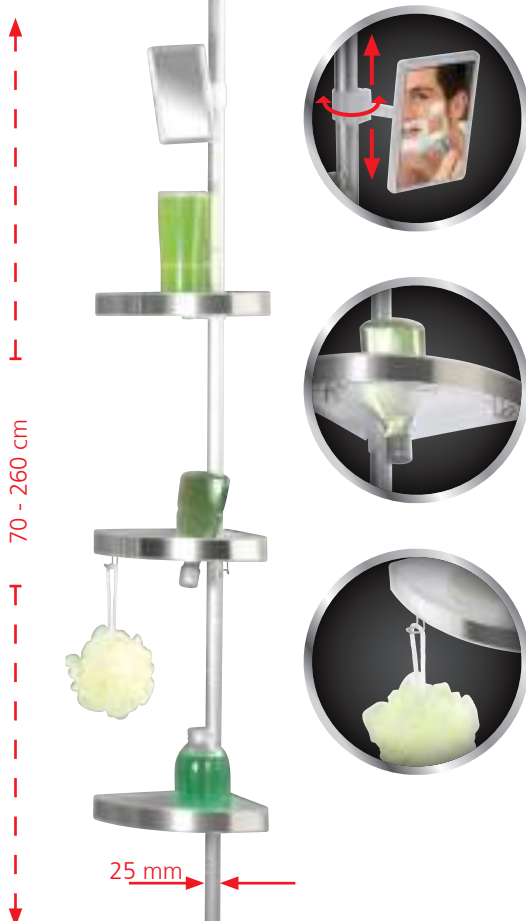

Rinconera telescópica Premium

Cartón de 4 colores

Compuesto por 3 compartimentos, 2 ganchos, 1 espejo y 1 barra telescópica. Aluminio macizo de alta gama, diámetro del tubo 25mm. La rinconera para ducha universal puede colocarse en cabinas de ducha, en los ángulos de las bañeras o en la esquina del cuarto de baño. Brinda posibilidades ideales para ordenar el champú, el jabón, la esponja, etc...

20349	203491	627/034	3	27,5 x 20 x 70-260 cm	Aluminio/PS