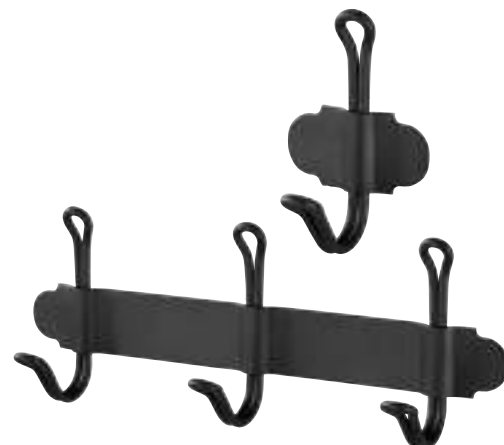

Nombre del producto*

Nº art. GTIN 4008838 UV cm/g Superficie/Color

Colgador Nostalgia

Blíster

Retirar la lámina protectora y colocar, óptima para el baño, el WC y para toda la casa.

22940	234389	602/494	6	6 x 5 x 8,5 cm	Uno
22941	227367	603/994	6	22 x 5 x 8,5 cm	Trio