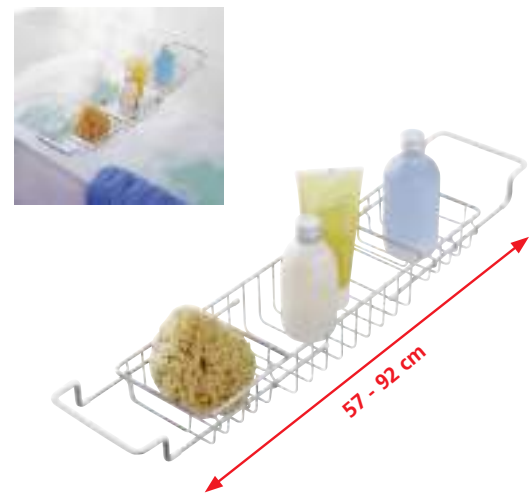

22217 239971 615/924 4 16 x 11,5 x 12,5 cm brillante

**Puente bañera de acero inoxidable**

Cartón de 4 colores

Extensible de 58,5 a 92 cm, para depositar el gel de baño, la esponja, etc.

17472 174722 616/594 4 58,5 x 13 x 8 cm brillante