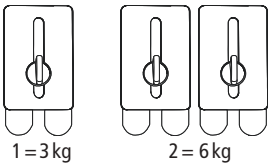

Nombre del producto*
Nº art. GTIN 4008838 UV cm/g Superficie/Color

Gancho autoadhesivo Strip-it® Nails 2 uds., blanco

Blister

Ajustable en altura, sin límite. Ideal para el montaje de objetos sin taladrar o clavar clavos en la pared. Se puede usar en papeles pintados, yeso, cemento, así como en otras superficies. Retire la película protectora y aplique, ideal para el baño, el inodoro y para toda la casa. Desmontable sin dejar residuos.

24477 291672 601/994 6 4 x 1,5 x 6 cm blanco

Strip-it® +