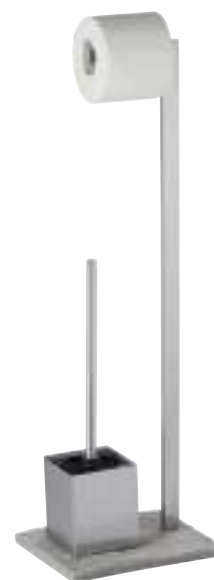

Toallero de pie para el WC de acero inoxidable Granit

Cartón de 4 colores

Nuevo acabado, formado por un tubo cuadrado de acero inoxidable de alta gama, combinado con un pie de poliresina con acabado en granito.

20603	206034	631/314	2	43,5 x 20 x 86,5 cm	satinado/gris