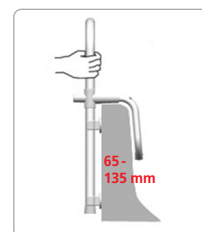

*designación de modelo