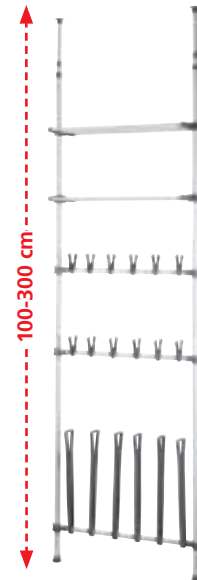

Zapatero telescópico Artemis

Cartón de 4 colores

Estantería robusta para 12 pares de zapatos y 3 pares de botas. Con 2 repisas para accesorios, bolsos etc. Altura ajustable. Montaje mediante simple sujeción entre el suelo y el techo.

6200010 988152 644/474 2 68,5 x 26,3 x 100-300 cm blanco/gris