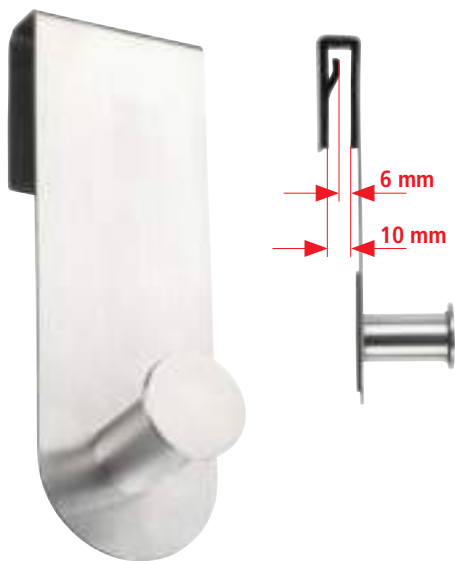

Nombre del producto*

Nº art. GTIN 4008838 UV cm/g Superficie/Color