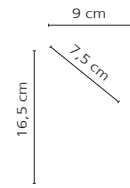

Nº art. 21204
4008838212042
603/714