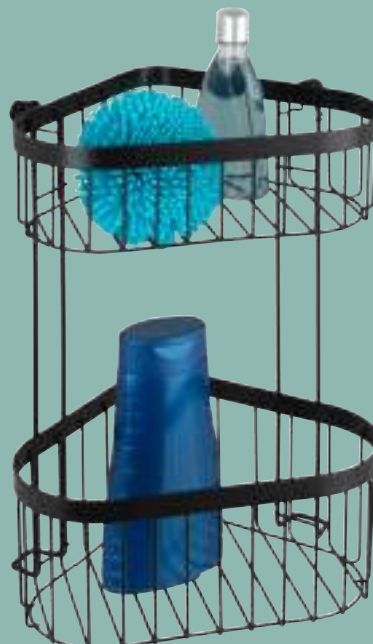

Hochwertiger Rostschutz
high-grade rust protection
protection antirouille supérieure
protección antioxidante superior
protezione antiruggine superiore