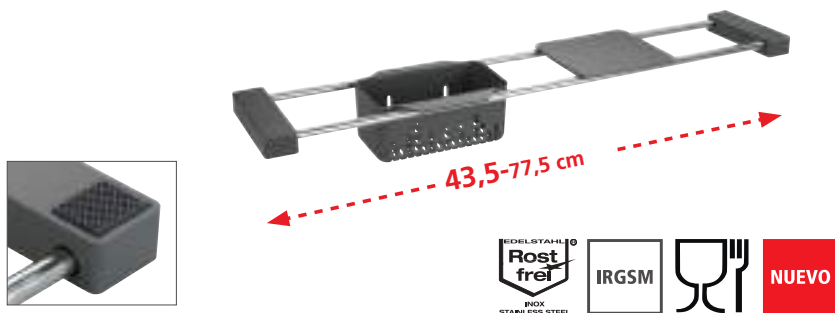

Nombre del producto*

Nº art. GTIN 4008838 UV cm/g Superficie/Color

Asistente para el fregadero Cami

Cartón de 4 colores

Práctico asistente para crear espacio adicional sobre el fregadero. La repisa puede también ser usada como tabla de cortar y la cesta como escurridor. Extensible de 43,5 a 77,5 cm. Con patas antideslizantes.

54774 312605 612/504 4 43,5-77,5 x 14 x 8 cm gris/plata mate