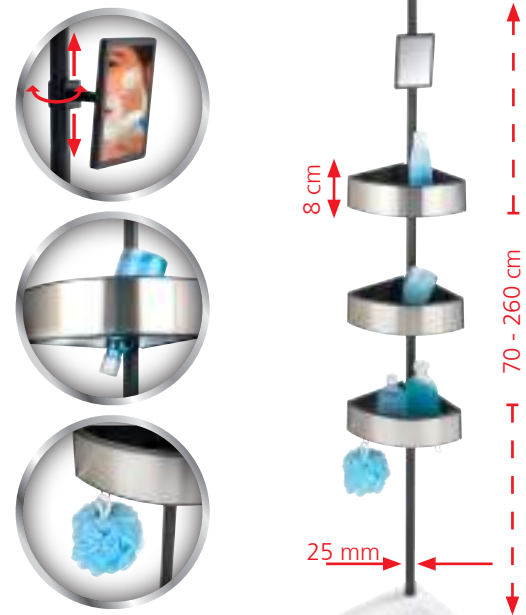

Nombre del producto*

Nº art. GTIN 4008838 UV cm/g Superficie/Color

Rinconera telescópica Premium Big Black

Cartón de 4 colores

Compuesto por 3 compartimentos, 2 ganchos, 1 espejo y 1 barra telescópica. Aluminio macizo de alta gama, diámetro del tubo 25mm. La rinconera para ducha universal puede colocarse en cabinas de ducha, en los ángulos de las bañeras o en la esquina del cuarto de baño. Brinda posibilidades ideales para ordenar el champú, el jabón, la esponja, etc...

23862 281925 628/994 2 27,5 x 20 x 70-260 cm satinado/negro