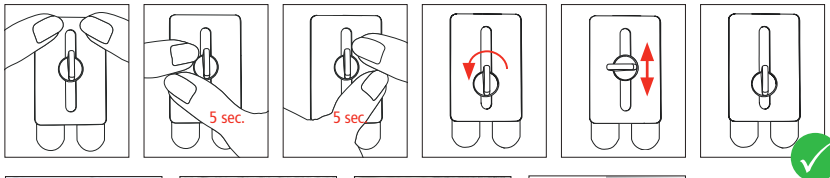

Nombre del producto*
Nº art. GTIN 4008838 UV cm/g Superficie/Color

Gancho autoadhesivo Strip-it® Nails 2 uds., blanco

Blister

Ajustable en altura, sin límite. Ideal para el montaje de objetos sin taladrar o clavar clavos en la pared. Se puede usar en papeles pintados, yeso, cemento, así como en otras superficies. Retire la película protectora y aplique, ideal para el baño, el inodoro y para toda la casa. Desmontable sin dejar residuos.

24477 291672 601/994 6 4 x 1,5 x 6 cm blanco

Strip-it® +