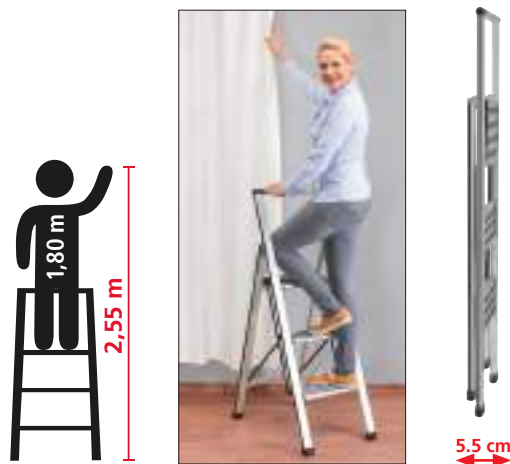

Escalera plegable en diseño de aluminio 2 peldaños

Plástico retráctil con cartel de 4 colores

Subir y bajar cómodamente gracias al peldaño antideslizante XXL (con goma estriada) (superficie de apoyo 31,5 cm x 23 cm, peldaño para pisar 31,5 cm x 14,5 cm). Ultra plana, plegable. Con arco de seguridad para la estabilidad óptima. Solo 6 kg.

601012 601013 678/804 1 44 x 5,5 x 127 cm 3 peldaños