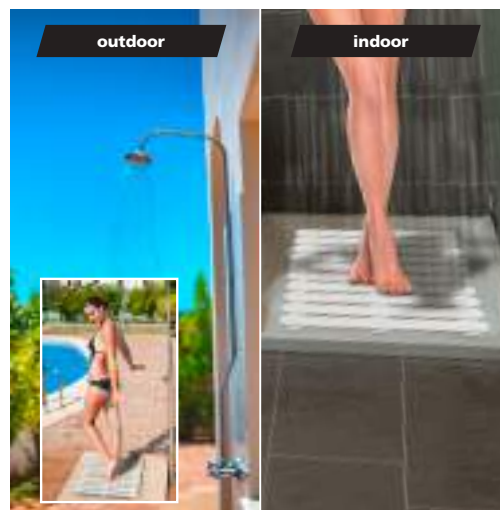

Rejilla para bañera Indoor & Outdoor

Banderola

Plástico resistente con estructura antideslizante. Ideal para la ducha, el baño, la sauna y la zona alrededor de la piscina.

22946	235874	607/254	4	80 x 50 x 3 cm	blanco
22948	230060	607/254	4	80 x 50 x 3 cm	gris