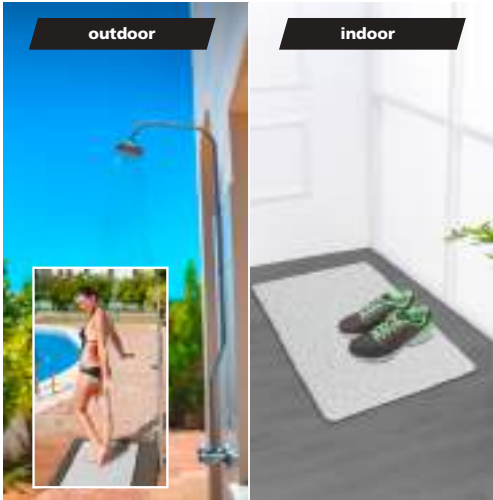

Nombre del producto*

Nº art. GTIN 4008838 UV cm/g Superficie/Color

Esterilla Indoor & Outdoor Loop

Banderola y gancho

Ideal para la ducha, el baño, la sauna y la zona alrededor de la piscina. Fácil de limpiar y de secado rápido gracias a la estructura de textil. Dorso recubierto antideslizante.

23359	250747	608/994	4	60 x 40 cm	blanco
23360	236581	608/994	4	60 x 40 cm	gris

Rejilla para ducha rectangular Indoor & Outdoor Bambu

Banderola

A base de bambu. Ideal para la ducha, el baño, la sauna y la zona alrededor de la piscina. Dorso recubierto antideslizante.

23838	278437	612/954	4	60 x 40 cm	Bambú