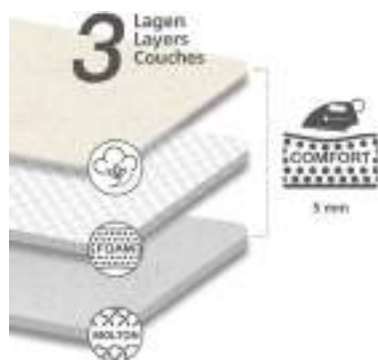

### Funda para tabla de planchar Comfort

Caja 4 colores pre-cortada

Algodón de alta calidad con acolchado para un planchado extra confortable.

65535	311387	608/304	5	125 x 40 cm	Flores gris
65536	314173	609/004	5	140 x 48 cm	Flores gris