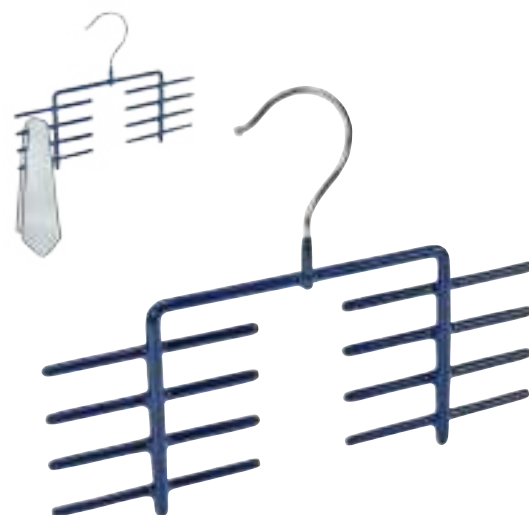

Percha para corbatas Butler Tipo James

Tarjeta

Percha para hasta 16 corbatas. Recubrimiento antideslizante.

10610111 025222 601/364 10 24,5 x 0,6 x 20 cm cromo brillante/azul