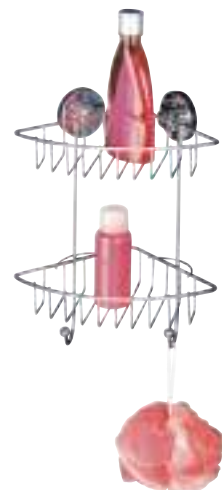

Rinconera doble Vacuum-Loc®, Bari

Banderola

Firme sujeción sobre superficies impermeables al aire e irregulares. Sistema al vacío único, que se instala sin taladrar y sin herramientas. Se puede volver a posicionar las veces que se desee y se puede quitar sin dejar residuos.

20888 208885 612/504 4 22,5 x 16 x 29,5 cm cromo