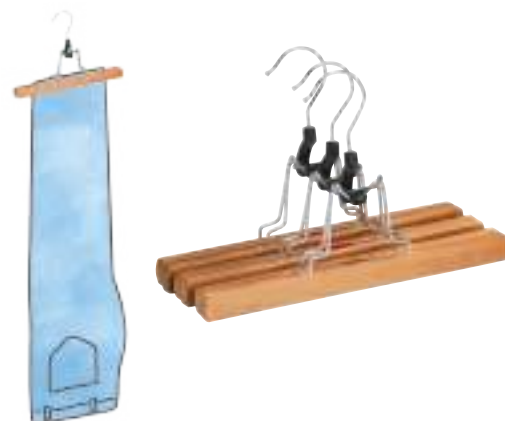

Percha pinza para pantalones, 3 uds.

Banderola

Con cobertura de fieltro para la protección de los puntos de presión.

17219006 4027285190062 603/304 5 25 x 2,2 x 16,5 cm Madera