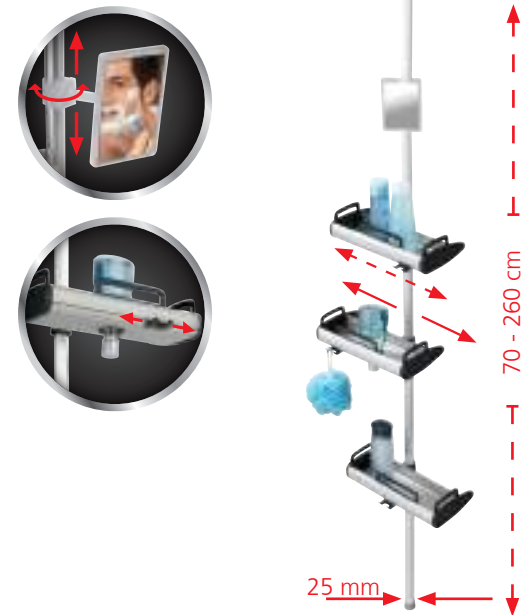

Rinconera telescópica Line

Cartón de 4 colores

Consta de: 3 x repisas incl. ganchos, 1 x espejo antiempañante y 1 x varilla telescópica. Aluminio de calidad maciza combinado con plástico. La estantería para la ducha puede ser utilizada universalmente, en la cabina de la ducha, en la esquina de la bañera o posicionada en el cuarto de baño. Ofrece espacio de almacenamiento ideal para el champú, el jabón, la esponja etc. Las repisas se pueden desplazar lateralmente.

22828 217351 633/994 2 30 x 17 x 70-260 cm plata/negro