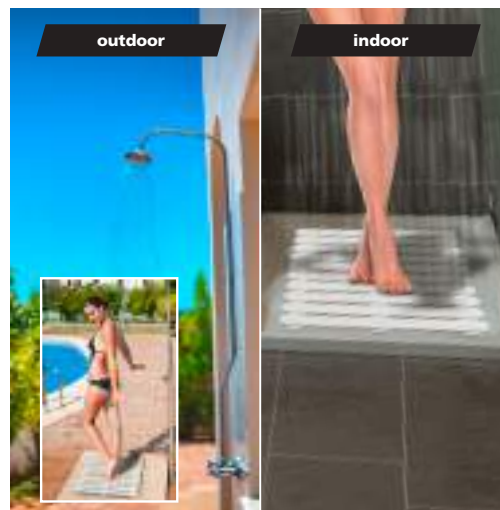

Nombre del producto*
Nº art. GTIN 4008838 UV cm/g Superficie/Color

Rejilla para ducha Indoor & Outdoor

Banderola

Plástico resistente con estructura antideslizante. Ideal para la ducha, el baño, la sauna y la zona alrededor de la piscina.

22945	240878	605/504	4	55 x 55 x 3 cm	blanco
22947	227985	605/504	4	55 x 55 x 3 cm	gris