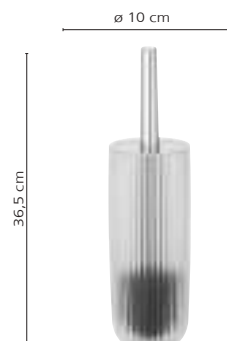

N° art. 24486
4008838305652
609/994

N° art. 24491
4008838308813
609/994