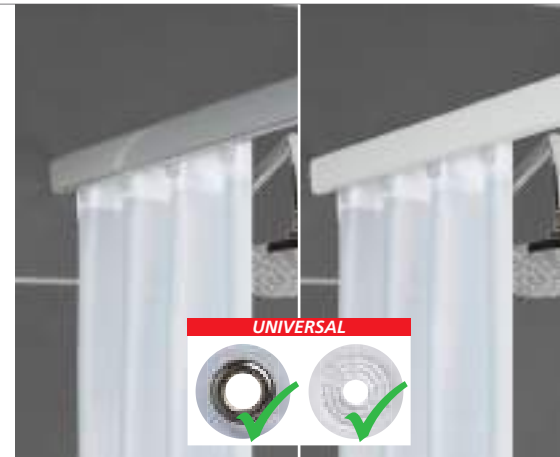

Nombre del producto*

Nº art. GTIN 4008838 UV cm/g Superficie/Color

Raíl para cortina de ducha Era 75-125 cm

Blíster

Barra para cortina de ducha universal, extensible, fabricada en aluminio. 100% libre de óxido. Incluye 12 nuevas anillas especiales con cierre de seguridad. Fijación segura y permanente para cualquier tipo de materiales y diámetros de los ojales de las cortinas de ducha. El diseño purista y sofisticado hace que los ojales sean invisibles. Bajo pedido, se pueden usar también ganchos C standard.

24502	313299	614/994	4	75-125 x 3,5 x 2 cm	blanco
24501	274545	614/994	4	75-125 x 3,5 x 2 cm	chromo

75 - 125 cm

Raíl para cortina de ducha Era 125-210 cm

Blíster

Barra para cortina de ducha universal, extensible, fabricada en aluminio. 100% libre de óxido. Incluye 12 nuevas anillas especiales con cierre de seguridad. Fijación segura y permanente para cualquier tipo de materiales y diámetros de los ojales de las cortinas de ducha. El diseño purista y sofisticado hace que los ojales sean invisibles. Bajo pedido, se pueden usar también ganchos C standard.

24504	318379	622/994	4	125-210 x 3,5 x 2 cm	blanco
24503	318133	622/994	4	125-210 x 3,5 x 2 cm	chromo