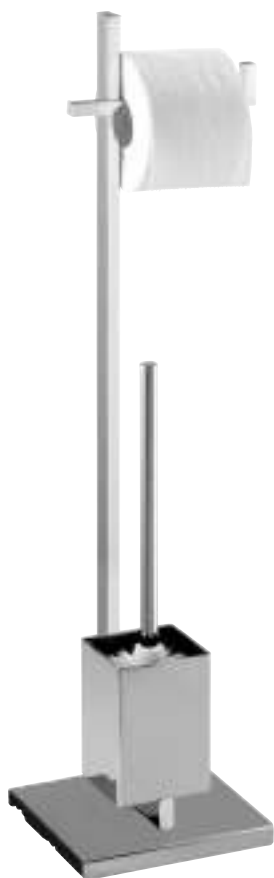

Nombre del producto*

Nº art. GTIN 4008838 UV cm/g Superficie/Color

Juego de pie para el WC Quadro

Cartón de 4 colores

Nueva imagen de tubo cuadrangular de alta calidad. Con portarrollos de papel higiénico.

17110	171103	621/954	4	23,5 x 18,5 x 72,5 cm	cromo
15079	150795	602/194	10		Escobilla de repuesto blanco